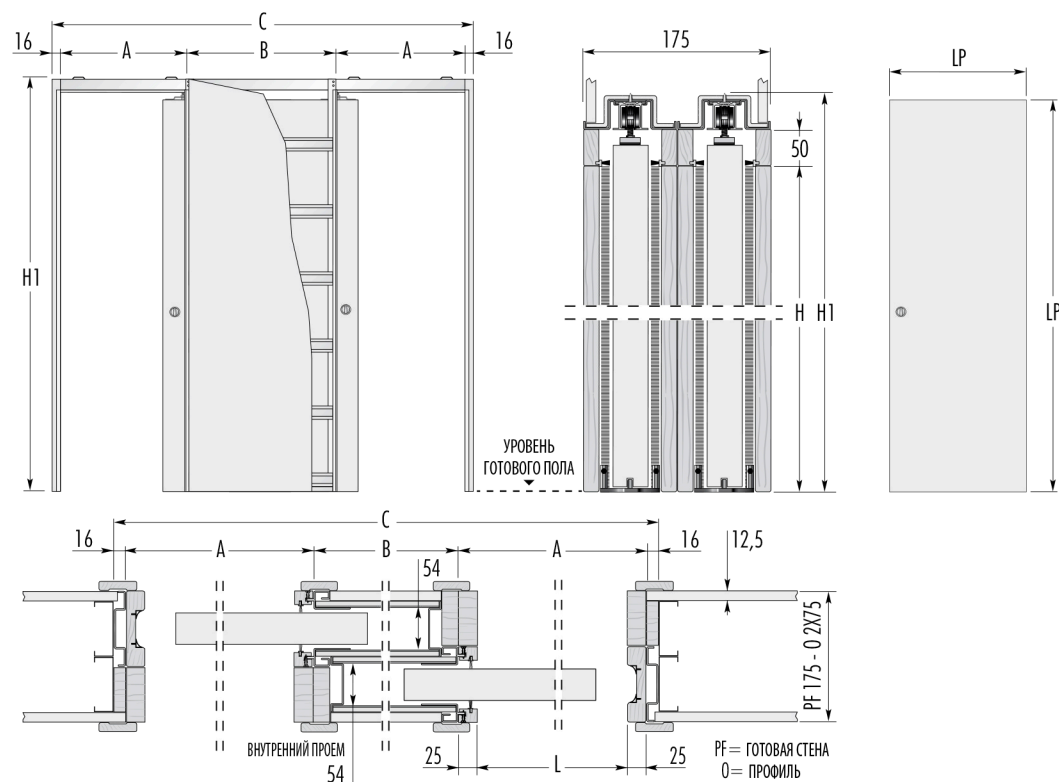

UNILATERALE

Две параллельные двери в одном пенале раздвигающиеся в противоположных направлениях. Пенал UNILATERALE идеально подходит для двух параллельных дверей с небольшим простенком между ними в коридорах и холлах, что позволяет поместить две раздвижные двери в одну стену, значительно экономя пространство.

N.B.: Пенал ECLISSE подходит для установки в него любой стандартной межкомнатной раздвижной двери.

N.B.: Всегда указывать направление открывания.

ПЕНАЛ СТАНДАРТНЫХ РАЗМЕРОВ

РАЗМЕР ДВЕРНОГО ПОЛОТНА

ВНИМАНИЕ!

РАЗМЕР ПРОЕМА

РАЗМЕР КОНСТРУКЦИИ

- ▶ Рекомендуемая толщина дверного полотна – 40 мм (включая штапики для стекла).
- ▶ Стандартная грузоподъемность 80 кг, по заказу – 120 кг.
- ▶ Возможно изготовление под нужный размер.

650

650

615+635

2010/2110

700+700 x 2000/2100

2282 x 2085/2185

750

750