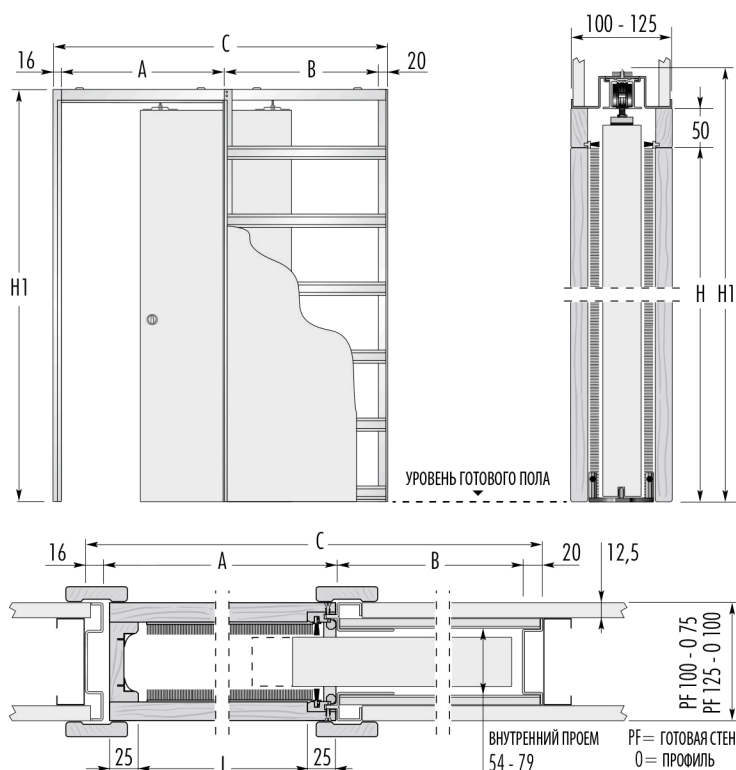

# UNICO SINGLE

UNICO SINGLE – пенал для одностворчатой раздвижной двери, который великолепно демонстрирует функциональность и качество систем ECLISSE, их надежность и удобство, возможность установки в самых разных помещениях, как новых, так и реконструируемых.

**Н.В.:** Пенал ECLISSE подходит для установки в него любой стандартной межкомнатной раздвижной двери.

ПЕНАЛ СТАНДАРТНЫХ РАЗМЕРОВ				РАЗМЕР ДВЕРНОГО ПОЛОТНА		ВНИМАНИЕ!
РАЗМЕР ПРОЕМА L x H	РАЗМЕР КОНСТРУКЦИИ C x H1	A	B	LP	HP	
600 x 2000/2100	1301 x 2085/2185	650	615	615÷635	2010/2110	<ul style="list-style-type: none"> <li>▶ Рекомендуемая толщина дверного полотна – 40 мм (включая штапики для стекла).</li> <li>▶ Стандартная грузоподъемность 80 кг, по заказу – 120 кг.</li> <li>▶ Возможно изготовление под нужный размер.</li> </ul>
700 x 2000/2100	1501 x 2085/2185	750	715	715÷735	2010/2110	
800 x 2000/2100	1701 x 2085/2185	850	815	815÷835	2010/2110	
900 x 2000/2100	1901 x 2085/2185	950	915	915÷935	2010/2110	
1000 x 2000/2100	2101 x 2085/2185	1050	1015	1015÷1035	2010/2110	

Размеры в мм.