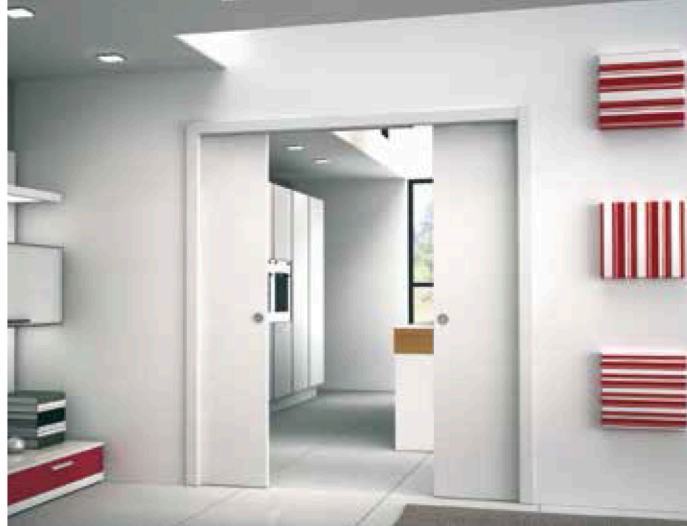

UNICO DOUBLE

UNICO DOUBLE – пенал ECLISSE для двух раздвижных дверей, раздвигающихся в противоположные стороны. Идеально подходит для того, чтобы одним движением объединить или разделить пространство, создавая интимную и, в тоже время, открытую атмосферу, позволяя помещениям перетекать из одного в другое.

Н.В.: Пенал ECLISSE подходит для установки в него любой стандартной межкомнатной раздвижной двери.

ПЕНАЛ СТАНДАРТНЫХ РАЗМЕРОВ

РАЗМЕР ДВЕРНОГО ПОЛОТНА

ВНИМАНИЕ!

РАЗМЕР ПРОЕМА

РАЗМЕР КОНСТРУКЦИИ

- ▶ Рекомендуемая толщина дверного полотна – 40 мм (включая штапики для стекла).
- ▶ Стандартная грузоподъемность 80 кг, по заказу – 120 кг.
- ▶ Возможно изготовление под нужный размер.