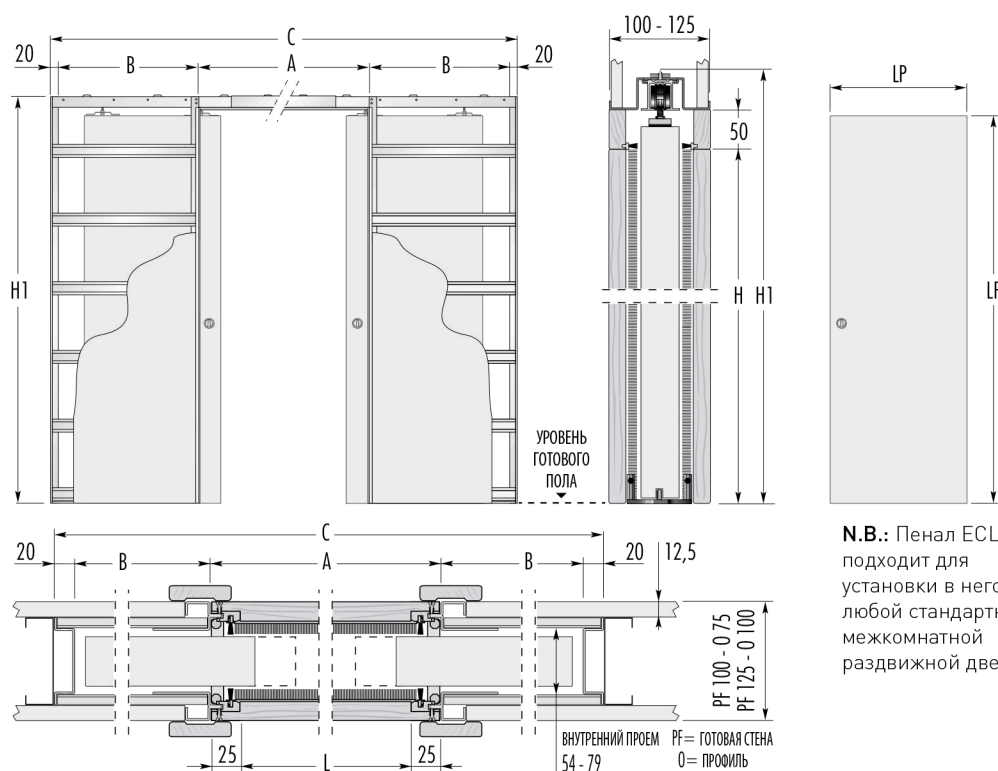

Н.В.: Пенал ECLISSE подходит для установки в него любой стандартной межкомнатной раздвижной двери.

ПЕНАЛ СТАНДАРТНЫХ РАЗМЕРОВ

РАЗМЕР ДВЕРНОГО ПОЛОТНА

ВНИМАНИЕ!

РАЗМЕР ПРОЕМА

РАЗМЕР КОНСТРУКЦИИ

- ▶ Рекомендуемая толщина дверного полотна – 40 мм (включая штапики для стекла).
- ▶ Стандартная грузоподъемность 80 кг, по заказу – 120 кг.
- ▶ Возможно изготовление под нужный размер.

1250

615

615÷635

2010/2110

1400 x 2000/2100

2920 x 2085/2185

1450

715

715÷735

2010/2110

1600 x 2000/2100

3320 x 2085/2185

1650

815

815÷835

2010/2110

1800 x 2000/2100

3720 x 2085/2185

1850

915

915÷935

2010/2110

2000 x 2000/2100

4120 x 2085/2185