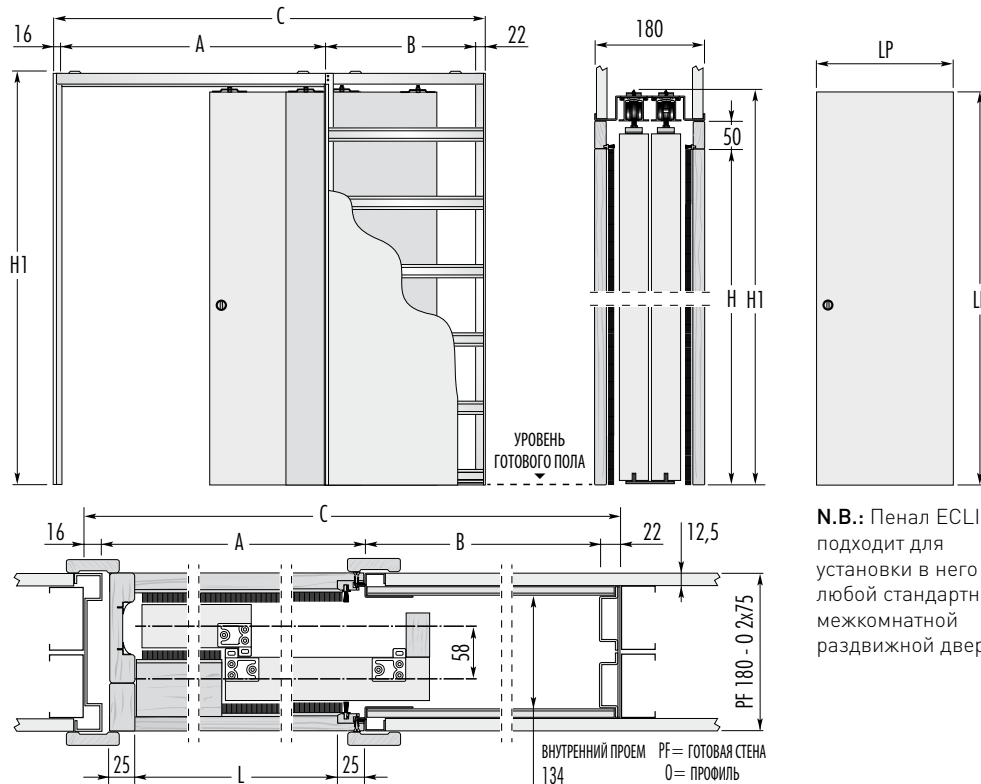

TELESCOPICA

TELESCOPICA позволяет поместить двустворчатую раздвижную дверь в одну стену, значительно экономя пространство.
В соответствии с современными тенденциями, появляется возможность создавать просторные и светлые помещения.

N.B.: Пенал ECLISSE подходит для установки в него любой стандартной межкомнатной раздвижной двери.

ПЕНАЛ СТАНДАРТНЫХ РАЗМЕРОВ		РАЗМЕР ДВЕРНОГО ПОЛОТНА		ВНИМАНИЕ!	
РАЗМЕР ПРОЕМА L x H	РАЗМЕР КОНСТРУКЦИИ C x H1	A	B	LP	HP
1140 x 2000/2100	1853 x 2085/2185	1190	625	615÷635	2010/2110
1340 x 2000/2100	2153 x 2085/2185	1390	725	715÷735	2010/2110
1540 x 2000/2100	2453 x 2085/2185	1590	825	815÷835	2010/2110
1740 x 2000/2100	2753 x 2085/2185	1790	925	915÷935	2010/2110
1940 x 2000/2100	3053 x 2085/2185	1990	1025	1015÷1035	2010/2110
2140 x 2000/2100	3353 x 2085/2185	2190	1125	1115÷1135	2010/2110
2340 x 2000/2100	3653 x 2085/2185	2390	1225	1215÷1235	2010/2110

Размеры в мм.

ДОПОЛНИТЕЛЬНЫЕ УСТРОЙСТВА

Синхронизатор открывания для пенала Telescopica: Позволяет обоим полотнам двигаться одновременно.

Профиль безопасности: Предохраняет вырез под проводник от возможных деформаций вследствие изменения влажности.