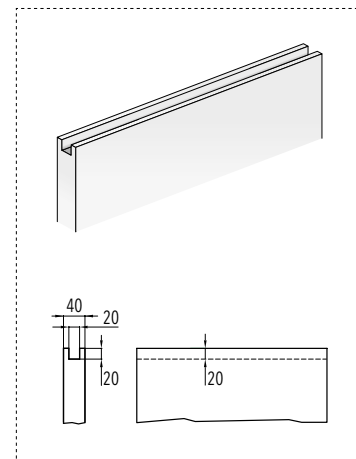

ECLISSE SYNTESIS® LINE

ПЕНАЛ СТАНДАРТНЫХ РАЗМЕРОВ

ВНИМАНИЕ

Для установки кронштейнов необходимо сделать вырез в верхней части дверного полотна. В нижней части дверного полотна делается вырез для нижнего направляющего флажка (см. чертежи)

ITALIAN STANDARD SYNTESIS SLIDING SINGLE STUD WALL							
NOMINALE	A x H	B	C x H1	ГС	ВП	LP	HP
600	593 x 2100	750	1393 x 2160	100/125/150	54	615	2092
700	693 x 2100	850	1593 x 2160	100/125/150	54	715	2092
800	793 x 2100	950	1793 x 2160	100/125/150	54	815	2092
900	893 x 2100	1050	1993 x 2160	100/125/150	54	915	2092
1000	993 x 2100	1150	2193 x 2160	100/125/150	54	1015	2092
1100	1093 x 2100	1250	2393 x 2160	100/125/150	54	1115	2092
1200	1193 x 2100	1350	2593 x 2160	100/125/150	54	1215	2092
1300	1293 x 2100	1450	2793 x 2160	100/125/150	54	1315	2092

RUSSIA STANDARD SYNTESIS SLIDING SINGLE STUD WALL							
NOMINALE	A x H	B	C x H1	ГС	ВП	LP	HP
	575 x 2008/2108	750	1375 x 2068/2168	100/125/150	54	600	2000/2100
	675 x 2008/2108	850	1575 x 2068/2168	100/125/150	54	700	2000/2100
	775 x 2008/2108	950	1775 x 2068/2168	100/125/150	54	800	2000/2100
	875 x 2008/2108	1050	1975 x 2068/2168	100/125/150	54	900	2000/2100
	975 x 2008/2108	1150	2175 x 2068/2168	100/125/150	54	1000	2000/2100
	1075 x 2008/2108	1250	2375 x 2068/2168	125/150	54	1100	2000/2100
	1175 x 2008/2108	1350	2575 x 2068/2168	125/150	54	1200	2000/2100
	1275 x 2008/2108	1450	2775 x 2068/2168	125/150	54	1300	2000/2100