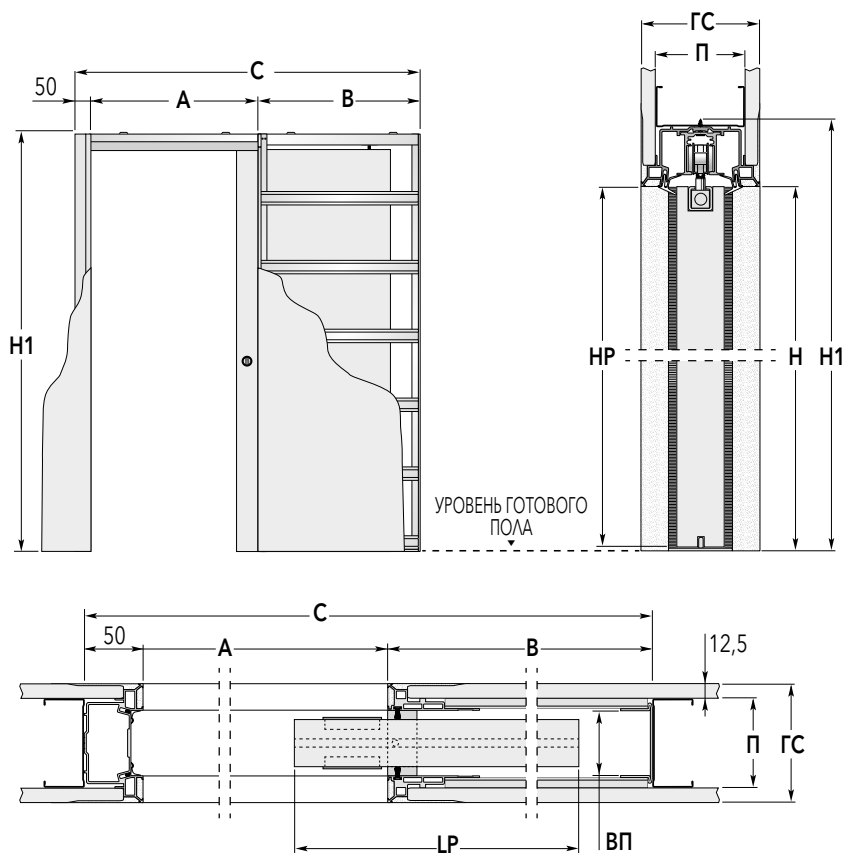

ECLISSE SYNTESIS® LINE

ПЕНАЛ СТАНДАРТНЫХ РАЗМЕРОВ

ВНИМАНИЕ

Для установки кронштейнов необходимо сделать вырез в верхней части дверного полотна. В нижней части дверного полотна делается вырез для нижнего направляющего флажка (см. чертежи)

ITALIAN STANDARD SYNTESIS SLIDING SINGLE STUD WALL							
NOMINALE	A x H	B	C x H1	ГС	ВП	LP	HP
600	593 x 2100	750	1393 x 2160	100/125/150	54	615	2092
700	693 x 2100	850	1593 x 2160	100/125/150	54	715	2092
800	793 x 2100	950	1793 x 2160	100/125/150	54	815	2092
900	893 x 2100	1050	1993 x 2160	100/125/150	54	915	2092
1000	993 x 2100	1150	2193 x 2160	100/125/150	54	1015	2092
1100	1093 x 2100	1250	2393 x 2160	100/125/150	54	1115	2092
1200	1193 x 2100	1350	2593 x 2160	100/125/150	54	1215	2092
1300	1293 x 2100	1450	2793 x 2160	100/125/150	54	1315	2092

RUSSIA STANDARD SYNTESIS SLIDING SINGLE STUD WALL							
NOMINALE	A x H	B	C x H1	ГС	ВП	LP	HP
	575 x 2008/2108	750	1375 x 2068/2168	100/125/150	54	600	2000/2100
	675 x 2008/2108	850	1575 x 2068/2168	100/125/150	54	700	2000/2100
	775 x 2008/2108	950	1775 x 2068/2168	100/125/150	54	800	2000/2100
	875 x 2008/2108	1050	1975 x 2068/2168	100/125/150	54	900	2000/2100
	975 x 2008/2108	1150	2175 x 2068/2168	100/125/150	54	1000	2000/2100
	1075 x 2008/2108	1250	2375 x 2068/2168	125/150	54	1100	2000/2100
	1175 x 2008/2108	1350	2575 x 2068/2168	125/150	54	1200	2000/2100
	1275 x 2008/2108	1450	2775 x 2068/2168	125/150	54	1300	2000/2100