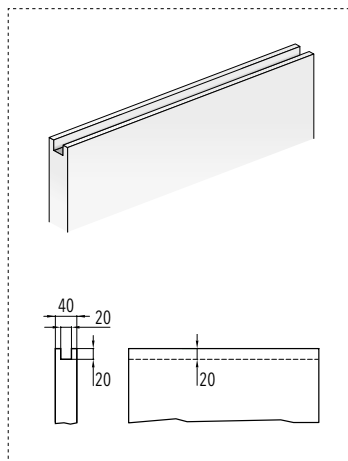

# ECLISSE SYNTESIS® LINE DOUBLE

ПЕНАЛ СТАНДАРТНЫХ РАЗМЕРОВ

## ВНИМАНИЕ

Для установки кронштейнов необходимо сделать вырез в верхней части дверного полотна. В нижней части дверного полотна делается вырез для нижнего направляющего флажка (см. чертежи)

ITALIAN STANDARD SYNTESIS SLIDING DOUBLE STUD WALL							
NOMINALE	A x H	B	C x H1	ГС	ВП	LP	HP
1200	1186 x 2100	750	2686 x 2160	100/125/150	54	615	2092
1400	1386 x 2100	850	3086 x 2160	100/125/150	54	715	2092
1600	1586 x 2100	950	3486 x 2160	100/125/150	54	815	2092
1800	1786 x 2100	1050	3886 x 2160	100/125/150	54	915	2092
2000	1986 x 2100	1150	4286 x 2160	100/125/150	54	1015	2092
2200	2186 x 2100	1250	4686 x 2160	100/125/150	54	1115	2092
2400	2386 x 2100	1350	5086 x 2160	100/125/150	54	1215	2092
2600	2586 x 2100	1450	5486 x 2160	100/125/150	54	1315	2092

RUSSIA STANDARD SYNTESIS SLIDING DOUBLE STUD WALL							
NOMINALE	A x H	B	C x H1	ГС	ВП	LP	HP
	1150 x 2008/2108	750	2650 x 2068/2168	100/125/150	54	600	2000/2100
	1350 x 2008/2108	850	3050 x 2068/2168	100/125/150	54	700	2000/2100
	1550 x 2008/2108	950	3450 x 2068/2168	100/125/150	54	800	2000/2100
	1750 x 2008/2108	1050	3850 x 2068/2168	100/125/150	54	900	2000/2100
	1950 x 2008/2108	1150	4250 x 2068/2168	100/125/150	54	1000	2000/2100
	2150 x 2008/2108	1250	4650 x 2068/2168	125/150	54	1100	2000/2100
	2350 x 2008/2108	1350	5050 x 2068/2168	125/150	54	1200	2000/2100
	2550 x 2008/2108	1450	5450 x 2068/2168	125/150	54	1300	2000/2100