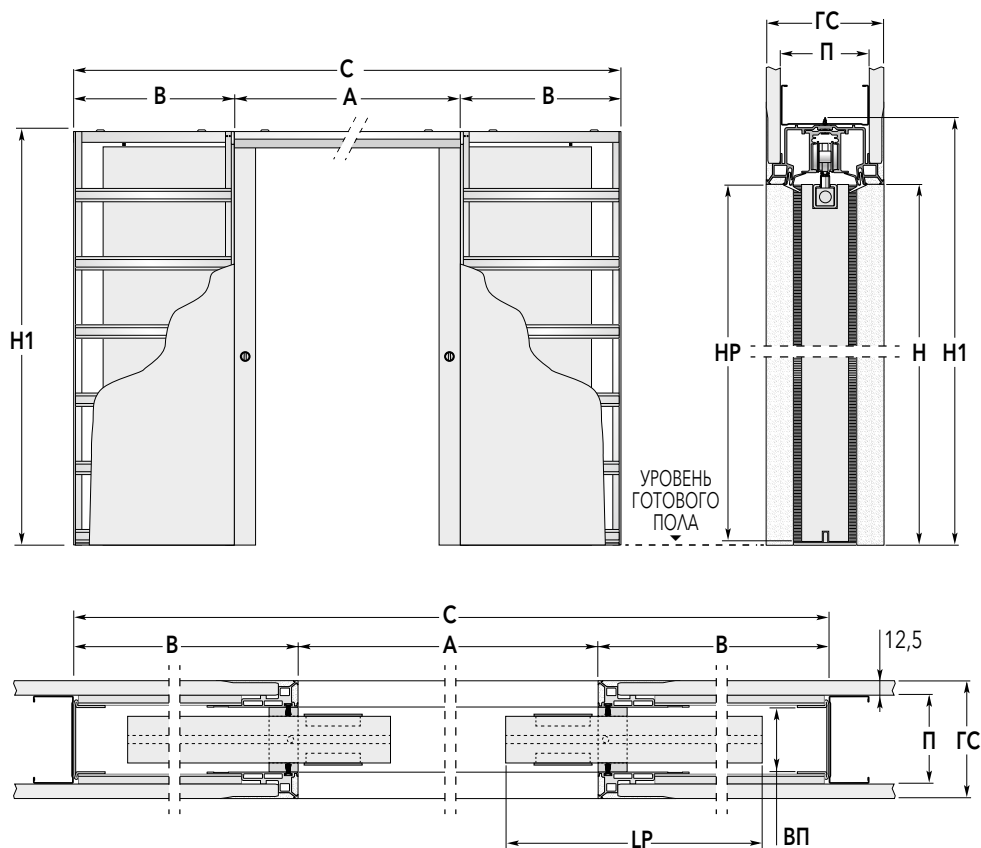

# ECLISSE SYNTESIS® LINE DOUBLE

ПЕНАЛ СТАНДАРТНЫХ РАЗМЕРОВ

## ВНИМАНИЕ

Для установки кронштейнов необходимо сделать вырез в верхней части дверного полотна. В нижней части дверного полотна делается вырез для нижнего направляющего флажка (см. чертежи)

ITALIAN STANDARD SYNTESIS SLIDING DOUBLE STUD WALL							
NOMINALE	A x H	B	C x H1	ГС	ВП	LP	HP
1200	1186 x 2100	750	2686 x 2160	100/125/150	54	615	2092
1400	1386 x 2100	850	3086 x 2160	100/125/150	54	715	2092
1600	1586 x 2100	950	3486 x 2160	100/125/150	54	815	2092
1800	1786 x 2100	1050	3886 x 2160	100/125/150	54	915	2092
2000	1986 x 2100	1150	4286 x 2160	100/125/150	54	1015	2092
2200	2186 x 2100	1250	4686 x 2160	100/125/150	54	1115	2092
2400	2386 x 2100	1350	5086 x 2160	100/125/150	54	1215	2092
2600	2586 x 2100	1450	5486 x 2160	100/125/150	54	1315	2092

RUSSIA STANDARD SYNTESIS SLIDING DOUBLE STUD WALL							
NOMINALE	A x H	B	C x H1	ГС	ВП	LP	HP
	1150 x 2008/2108	750	2650 x 2068/2168	100/125/150	54	600	2000/2100
	1350 x 2008/2108	850	3050 x 2068/2168	100/125/150	54	700	2000/2100
	1550 x 2008/2108	950	3450 x 2068/2168	100/125/150	54	800	2000/2100
	1750 x 2008/2108	1050	3850 x 2068/2168	100/125/150	54	900	2000/2100
	1950 x 2008/2108	1150	4250 x 2068/2168	100/125/150	54	1000	2000/2100
	2150 x 2008/2108	1250	4650 x 2068/2168	125/150	54	1100	2000/2100
	2350 x 2008/2108	1350	5050 x 2068/2168	125/150	54	1200	2000/2100
	2550 x 2008/2108	1450	5450 x 2068/2168	125/150	54	1300	2000/2100